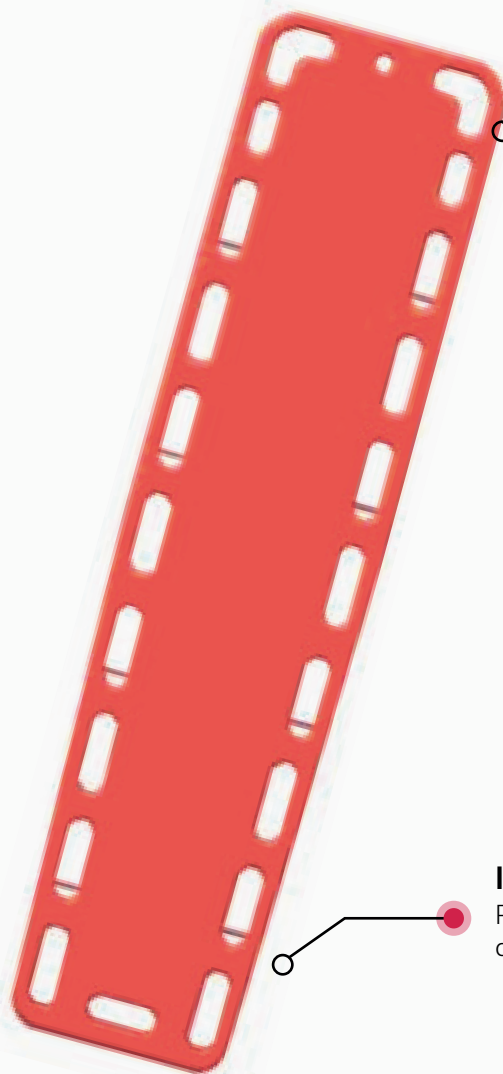

CAMILLA DE EMERGENCIA

Camilla larga de plástico Rígida Traslucida color Naranja.

CAPACIDAD DE FLOTACIÓN DADO EL MATERIAL

Agarre

Tiene 20 puntos de agarre que ayudan a tener un mejor agarre en el momento de trasladar a la persona sobre la camilla.

● No Incluye Equipo de Inmovilización.

Ideal

Para el traslado de personas en caso de emergencia.

Capacidad

Material

Largo

Ancho

1 Persona

Polietileno de alta resistencia

184 cm

46 cm